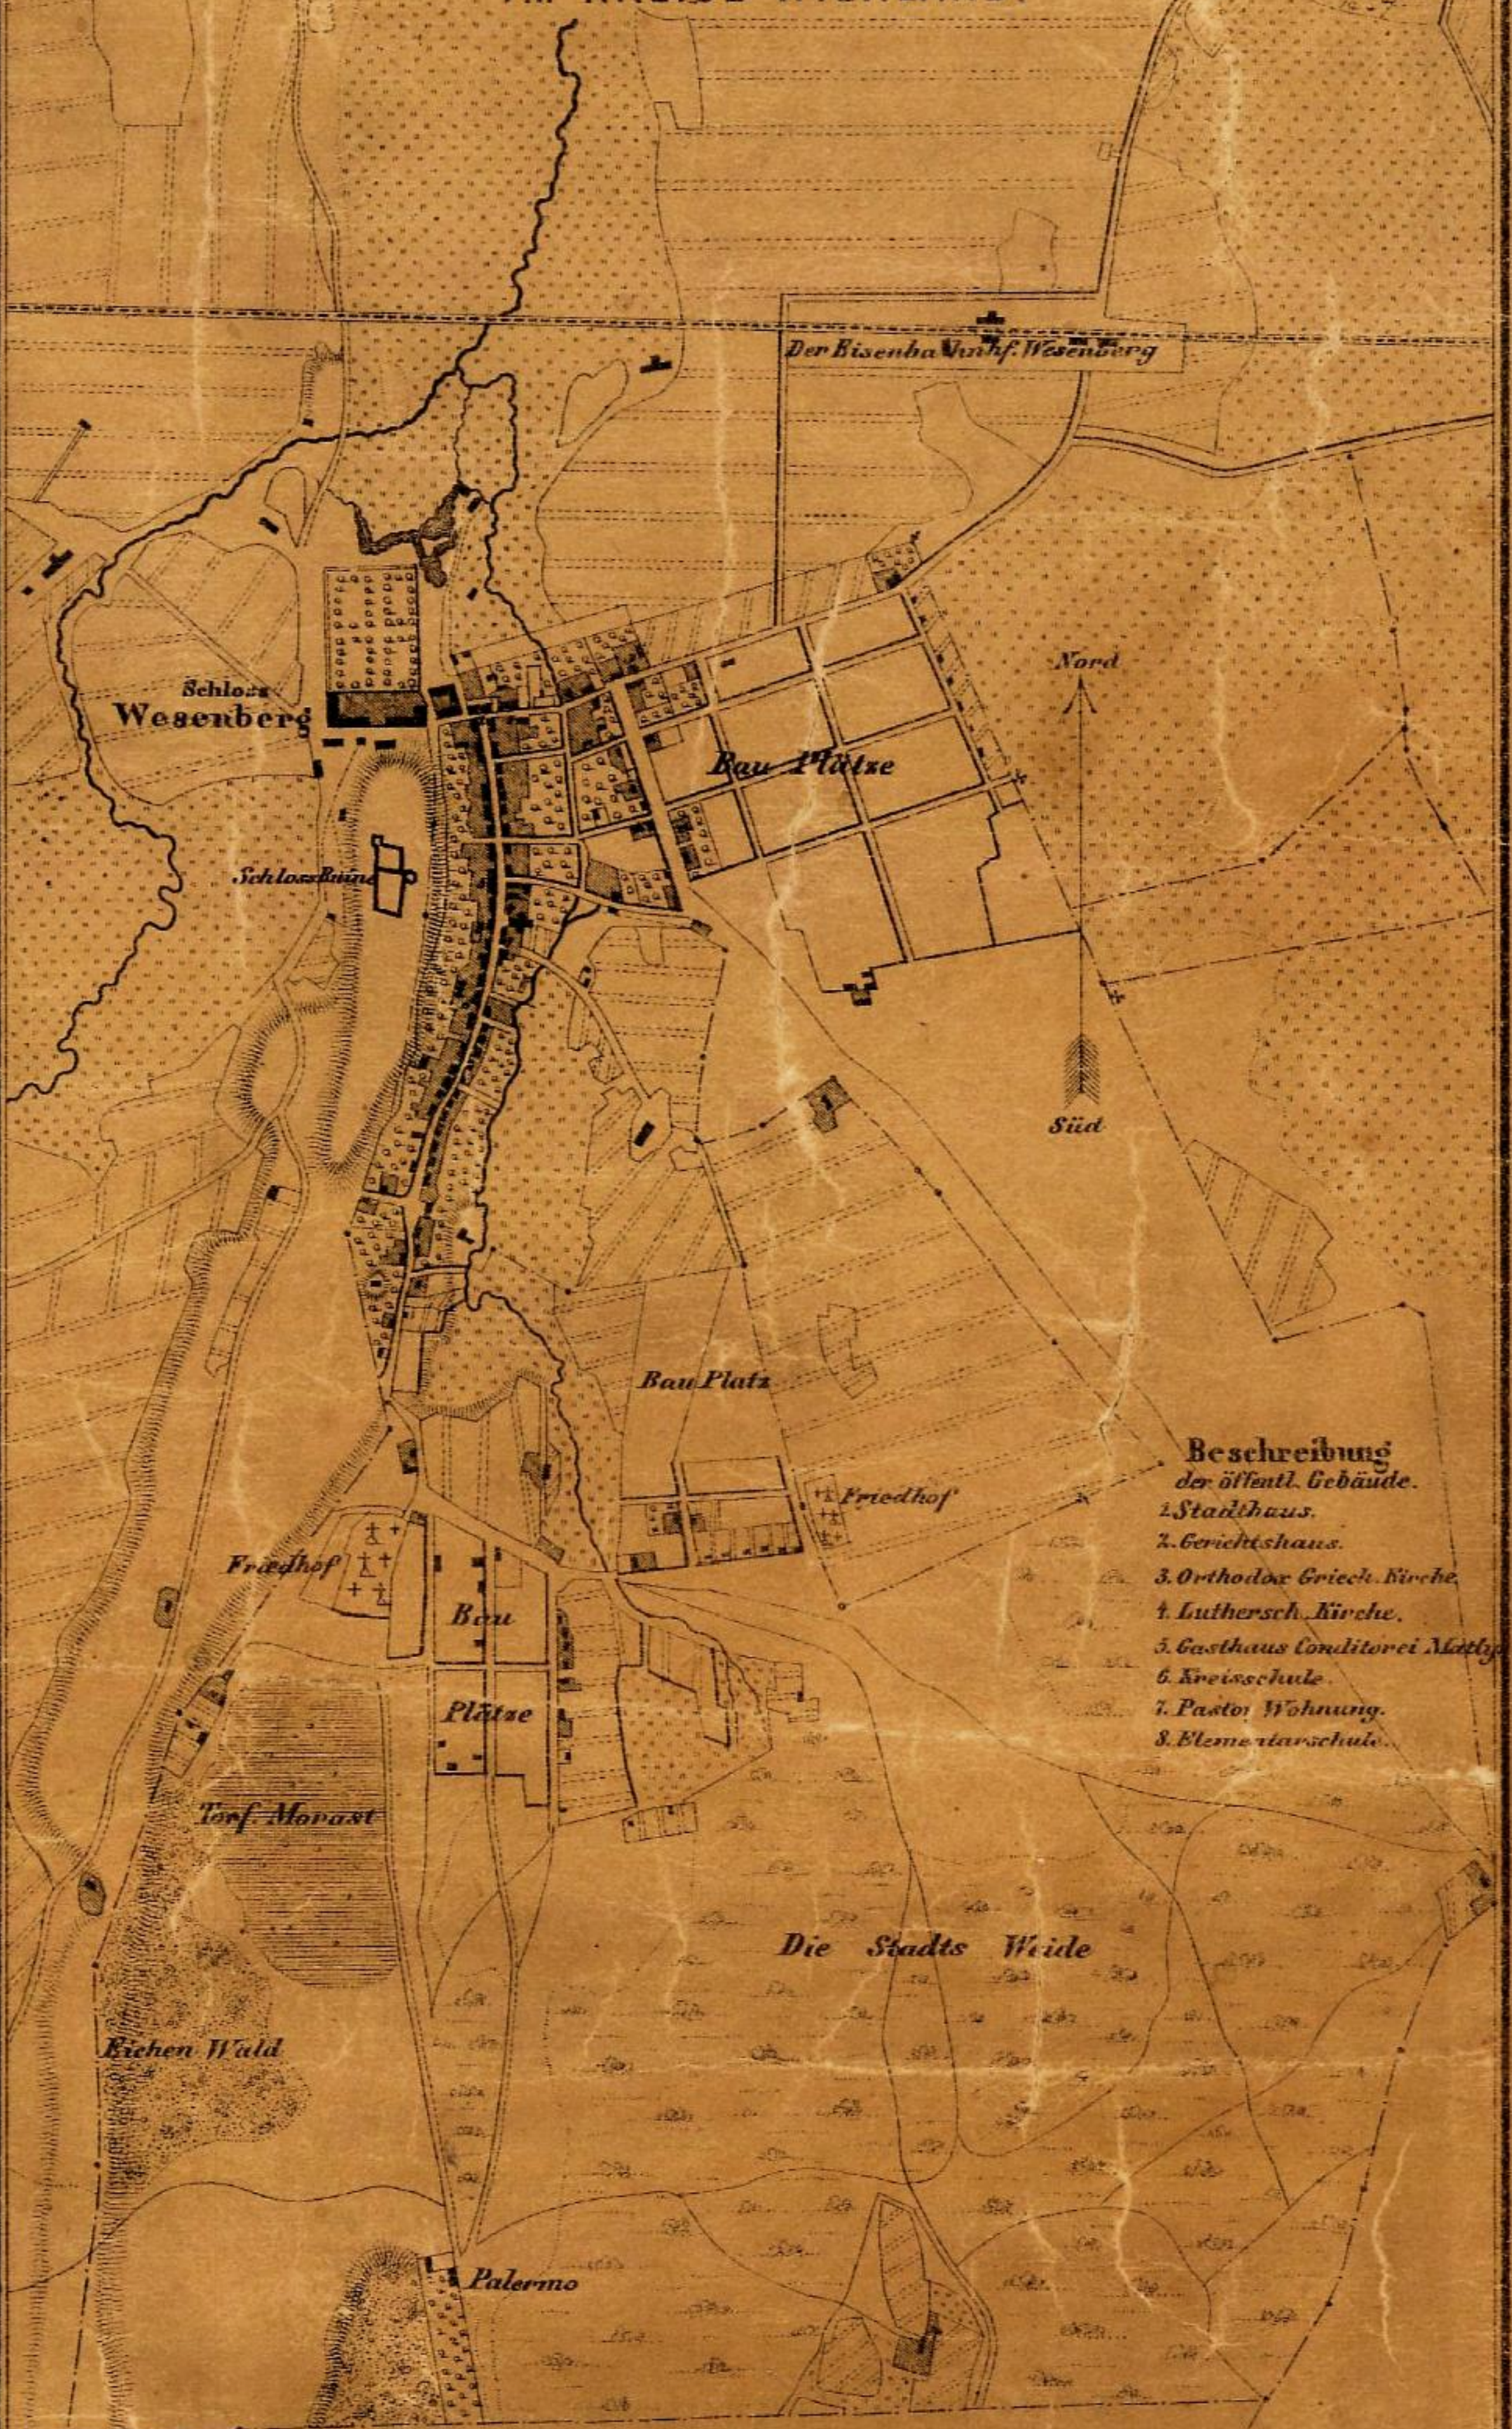

KARTE DER KREIS-STADT WESENBERG.

IM KREISE WIERLAND.

Wald Schloss
Bödewa

- Beschreibung
der öffentl. Gebäude.**
- 1. Stadthaus.
 - 2. Gerichtshaus.
 - 3. Orthodox Griech. Kirche.
 - 4. Luthersch. Kirche.
 - 5. Gasthaus Conditorei Matly.
 - 6. Kreisschule.
 - 7. Pastor Wohnung.
 - 8. Elementarschule.

Maasstab von 2 Zoll Engl. = 1 Werst oder 1:21,000 der nat. Grös.
Faden 100 200 300 400 Faden.