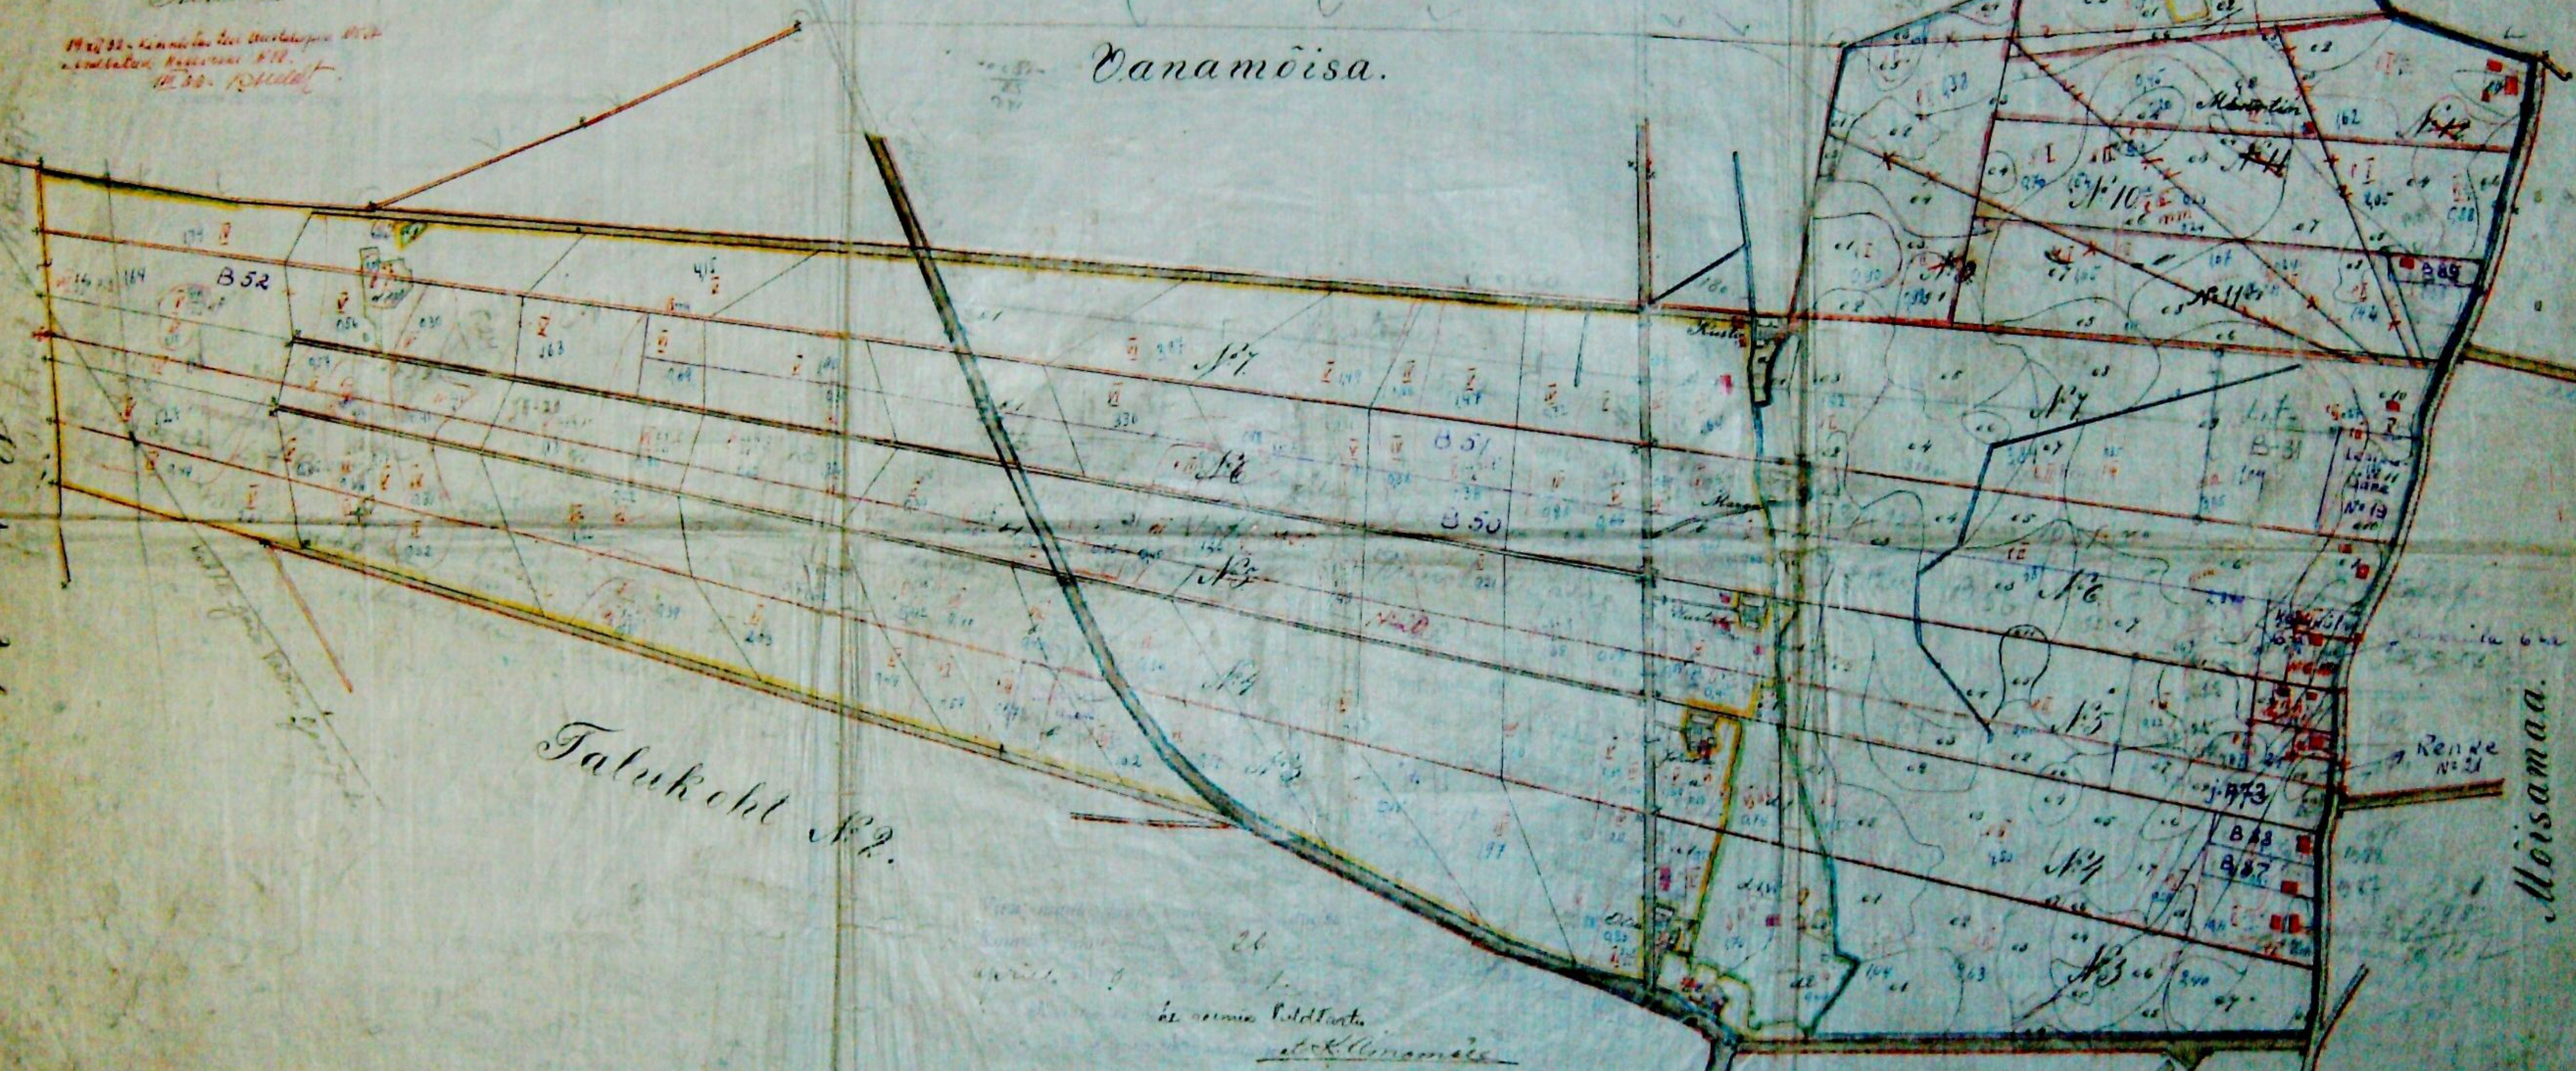

(JHfer.) Idavere. Leht 2.
Idavere villa.

Kaart 221

1882. Kinnisud. See. Eesti. Riik. Linnade ja Küllade Kinnisud. 1880. aastal.

Müüditud Kantsari talu.

Vanamõisa.

Voljell.

Talukohi № 2.

Moisamaa.

Rende № 21

Vanamõisa talu. Kinnisud. See. Eesti. Riik. Linnade ja Küllade Kinnisud. 1880. aastal. Linnade ja Küllade Kinnisud. 1880. aastal.

*Projektinud 16. 10. 22. J. Schalkoff
Sabi maanõunik H. Hõlmgren*