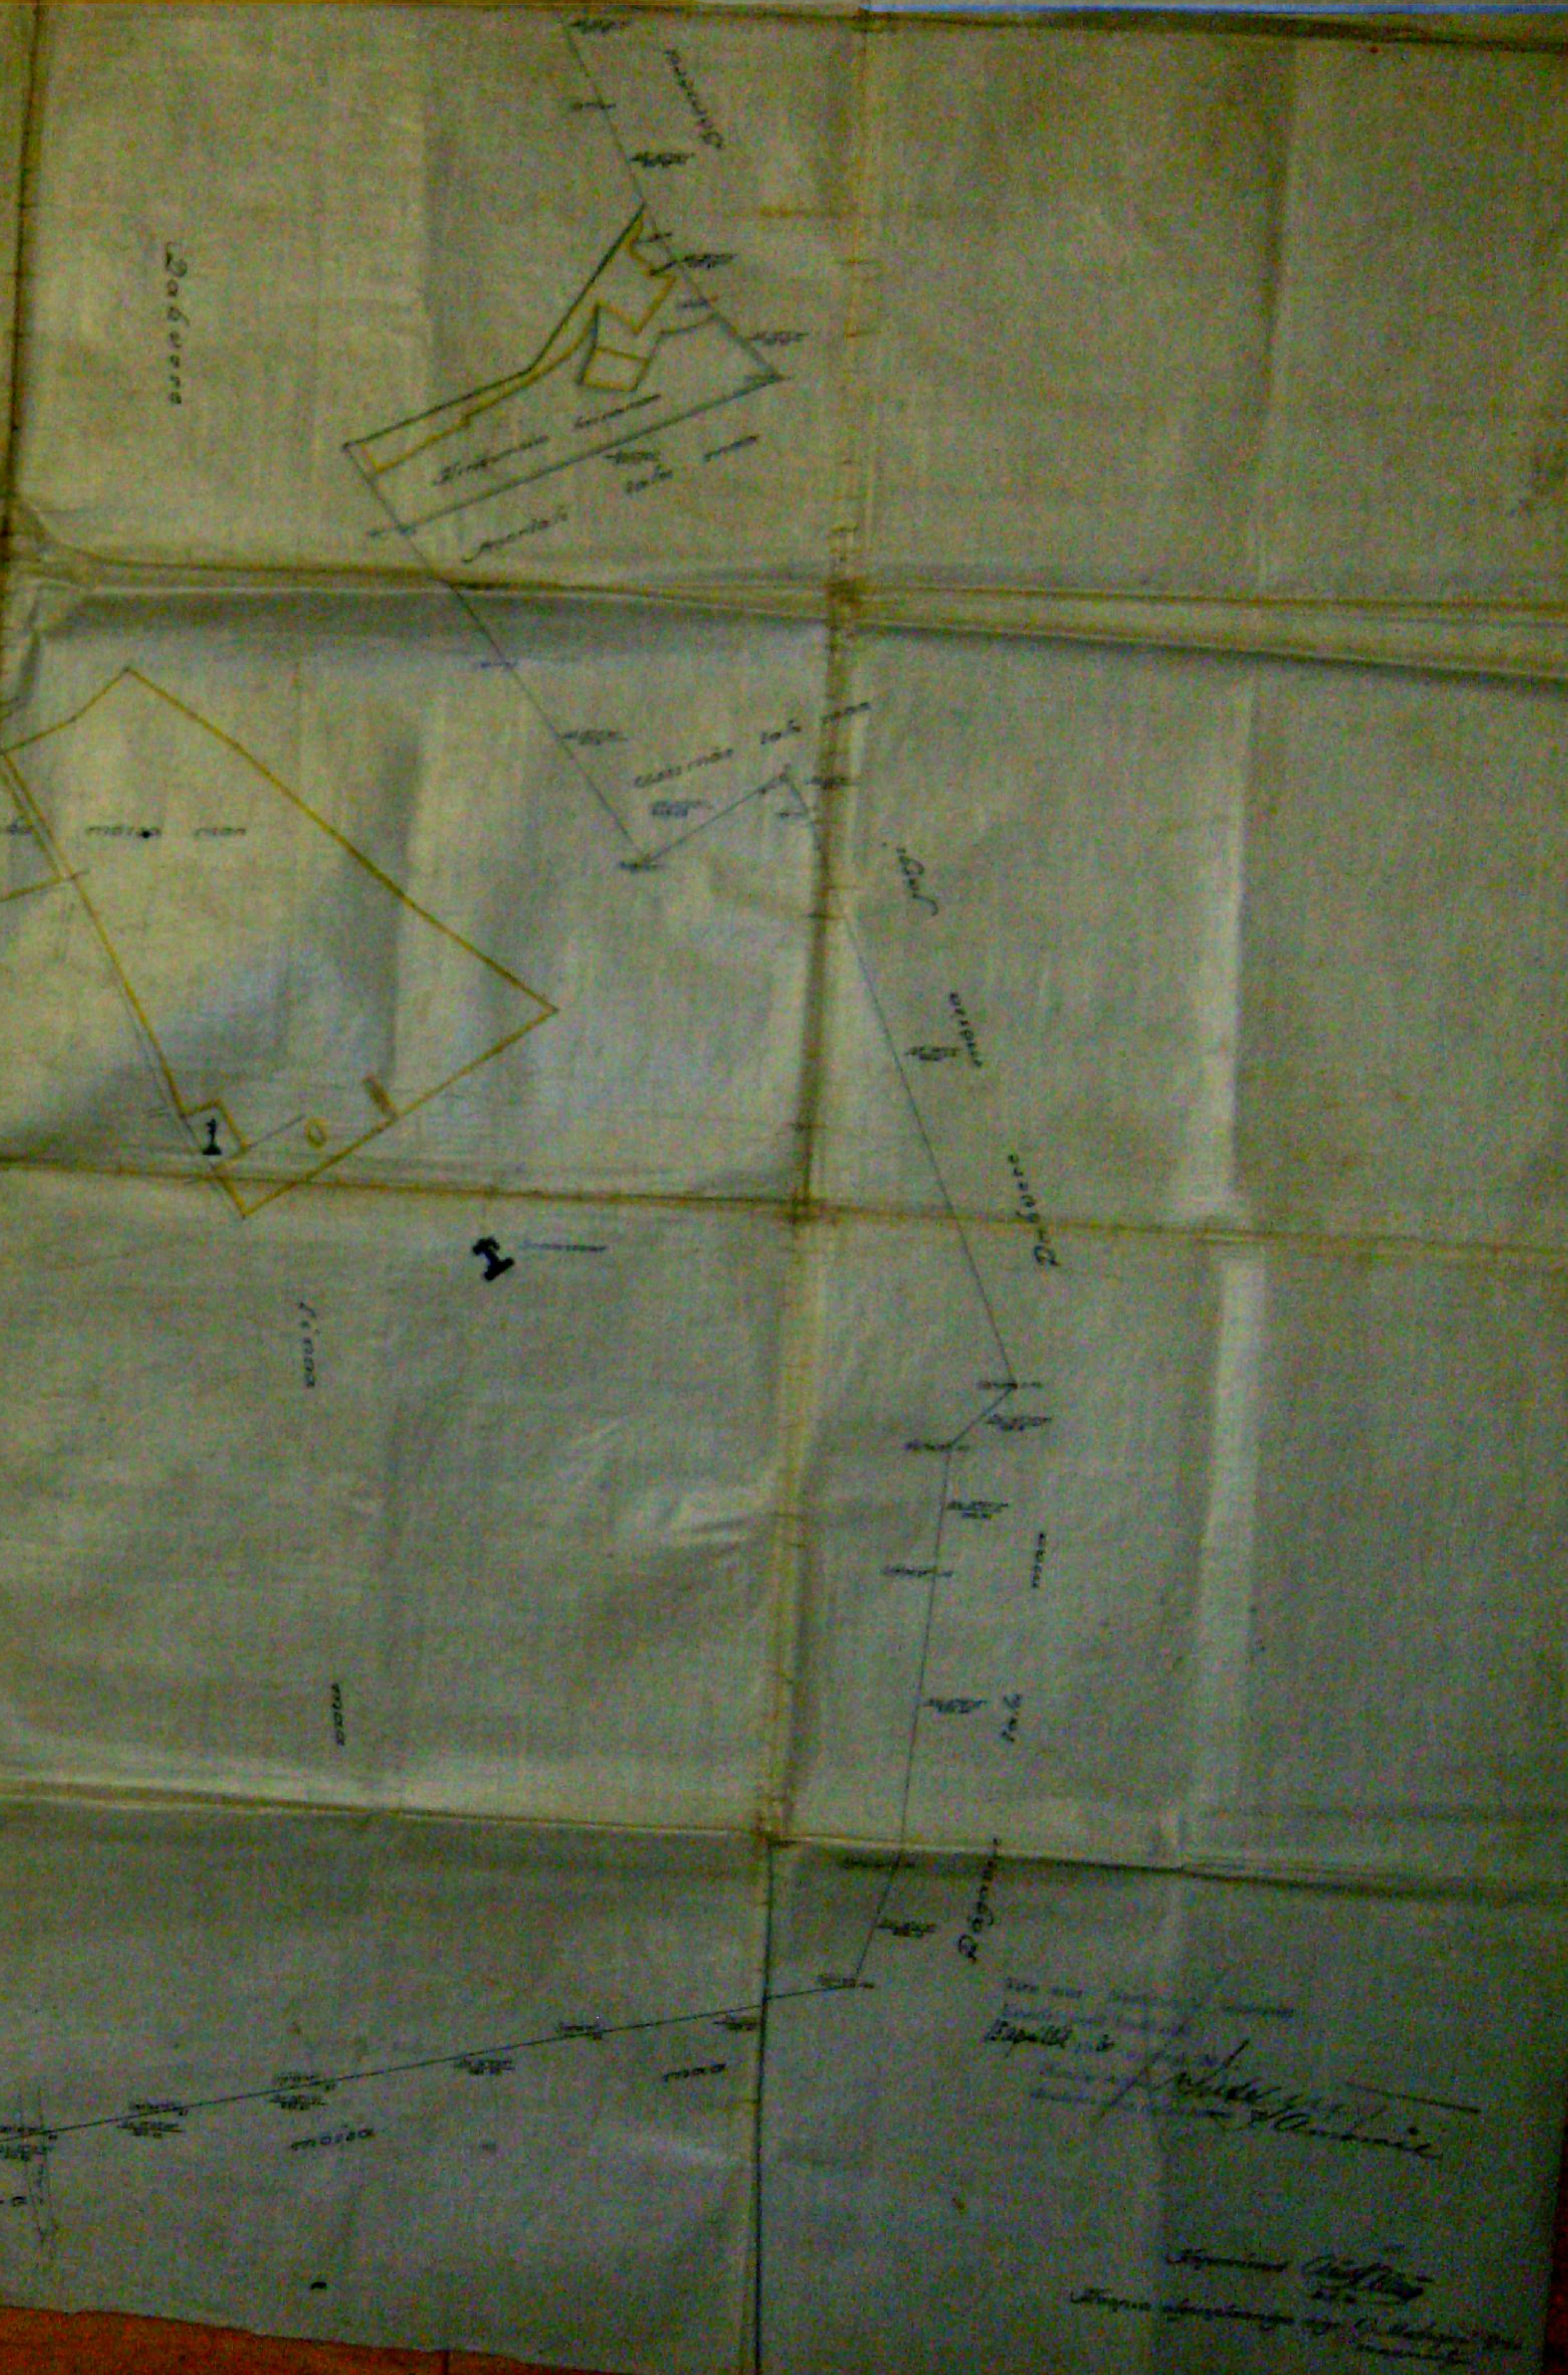

Kaart 113

VIRU maa, Rakvere uulid,  
RAKVERE mõisa ja RAKVERE linnikümõisa  
mõlade plaan.

Valmistatud ja väljaantud 6. Aprillil 1888a. järgmise järel.  
Kõik mõõdud on võetud arvesse, mis on määratud 1. Märtsil 1884a. seadusega.

Mõõt 1:5000

Seletus.

Rakvere mõisa maad	384,00 ha
Rakvere linnikümõisa maad	58,00 ha

Handwritten signatures and notes at the bottom right of the map, including names like 'K. K. K.' and 'L. L. L.'.