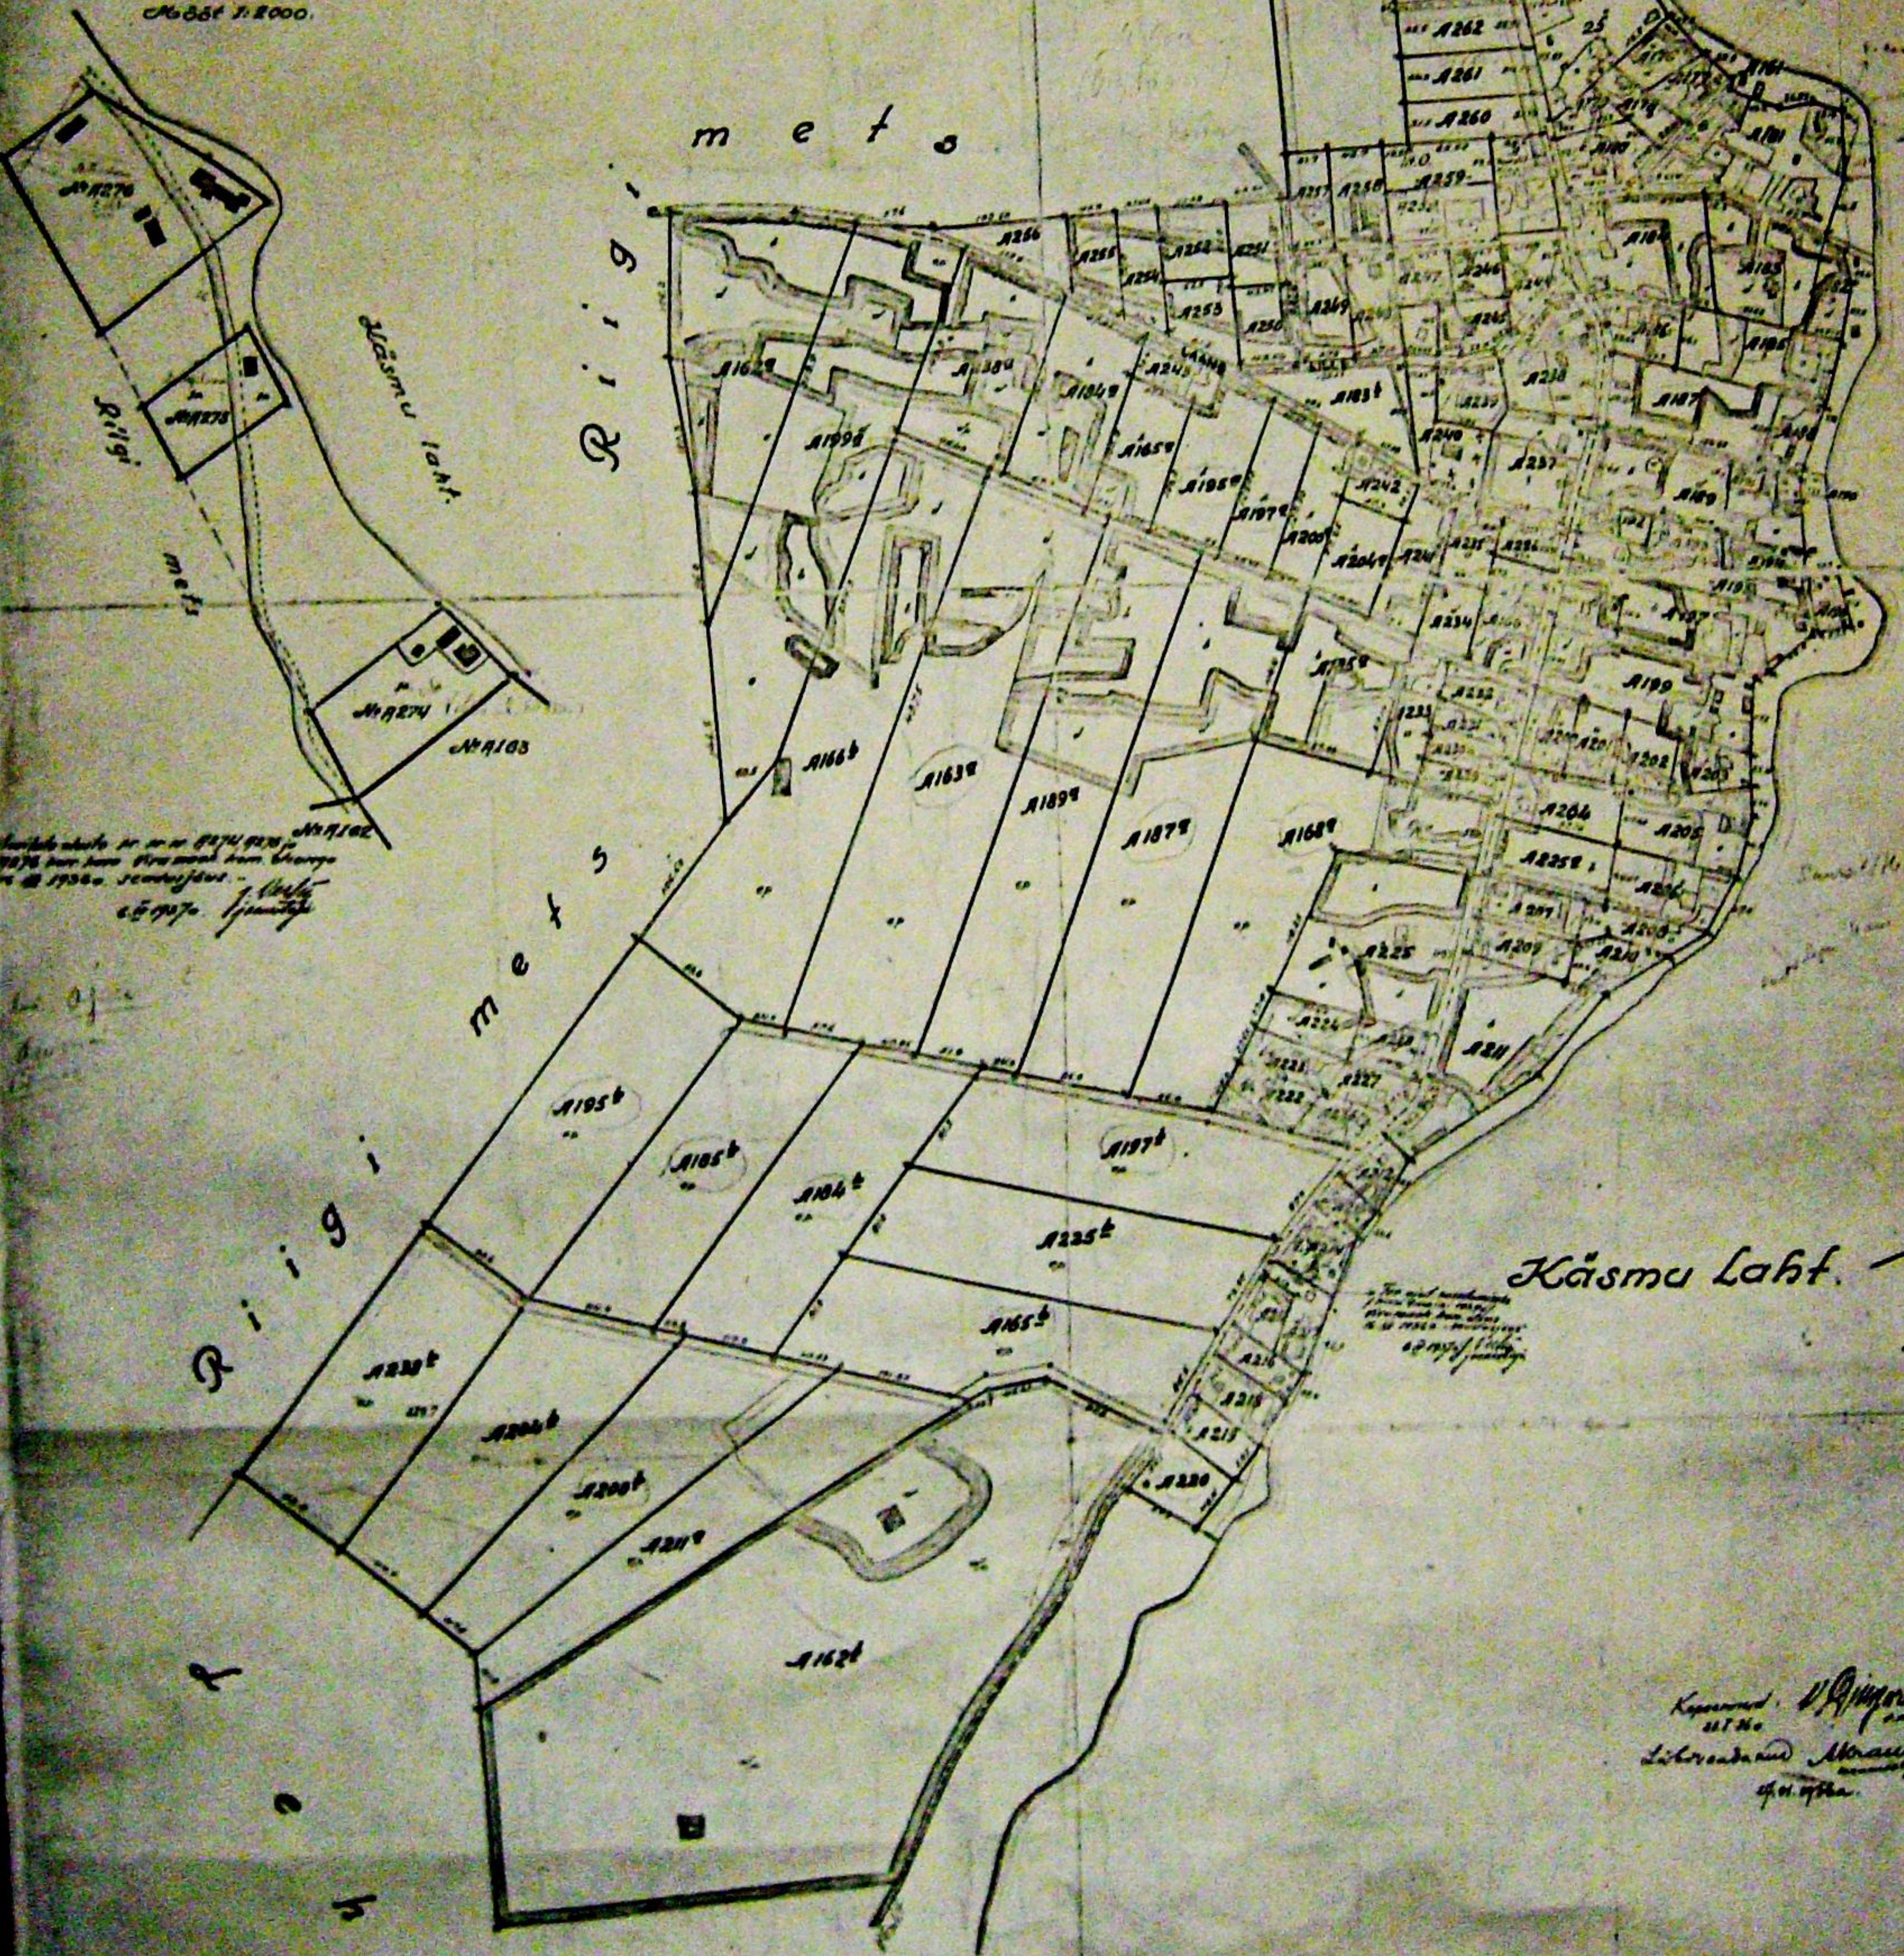

Virumaa Palmse vallas
Häspere määri
Häsmuküla
renditalude plaan.

MÖÖT 1:2500

Esiküla protokoll 25 okt. 1933 järele

6. Väinmaa (allin) ja meesõbrad

Kava Viru maakorrald komisjoni otsusega 27 nov. 1935 seaduse järgi

9. 12. 36. J. Kõrre, J. Kõrre

Maak. 10. 12. 1935 ja 10. 12. 1935 otsuse järgi
Viru maakorrald komisjoni otsusega 19. 12. 1935

Mööd 1:2000

Maak. 10. 12. 1935 ja 10. 12. 1935 otsuse järgi
Viru maakorrald komisjoni otsusega 19. 12. 1935