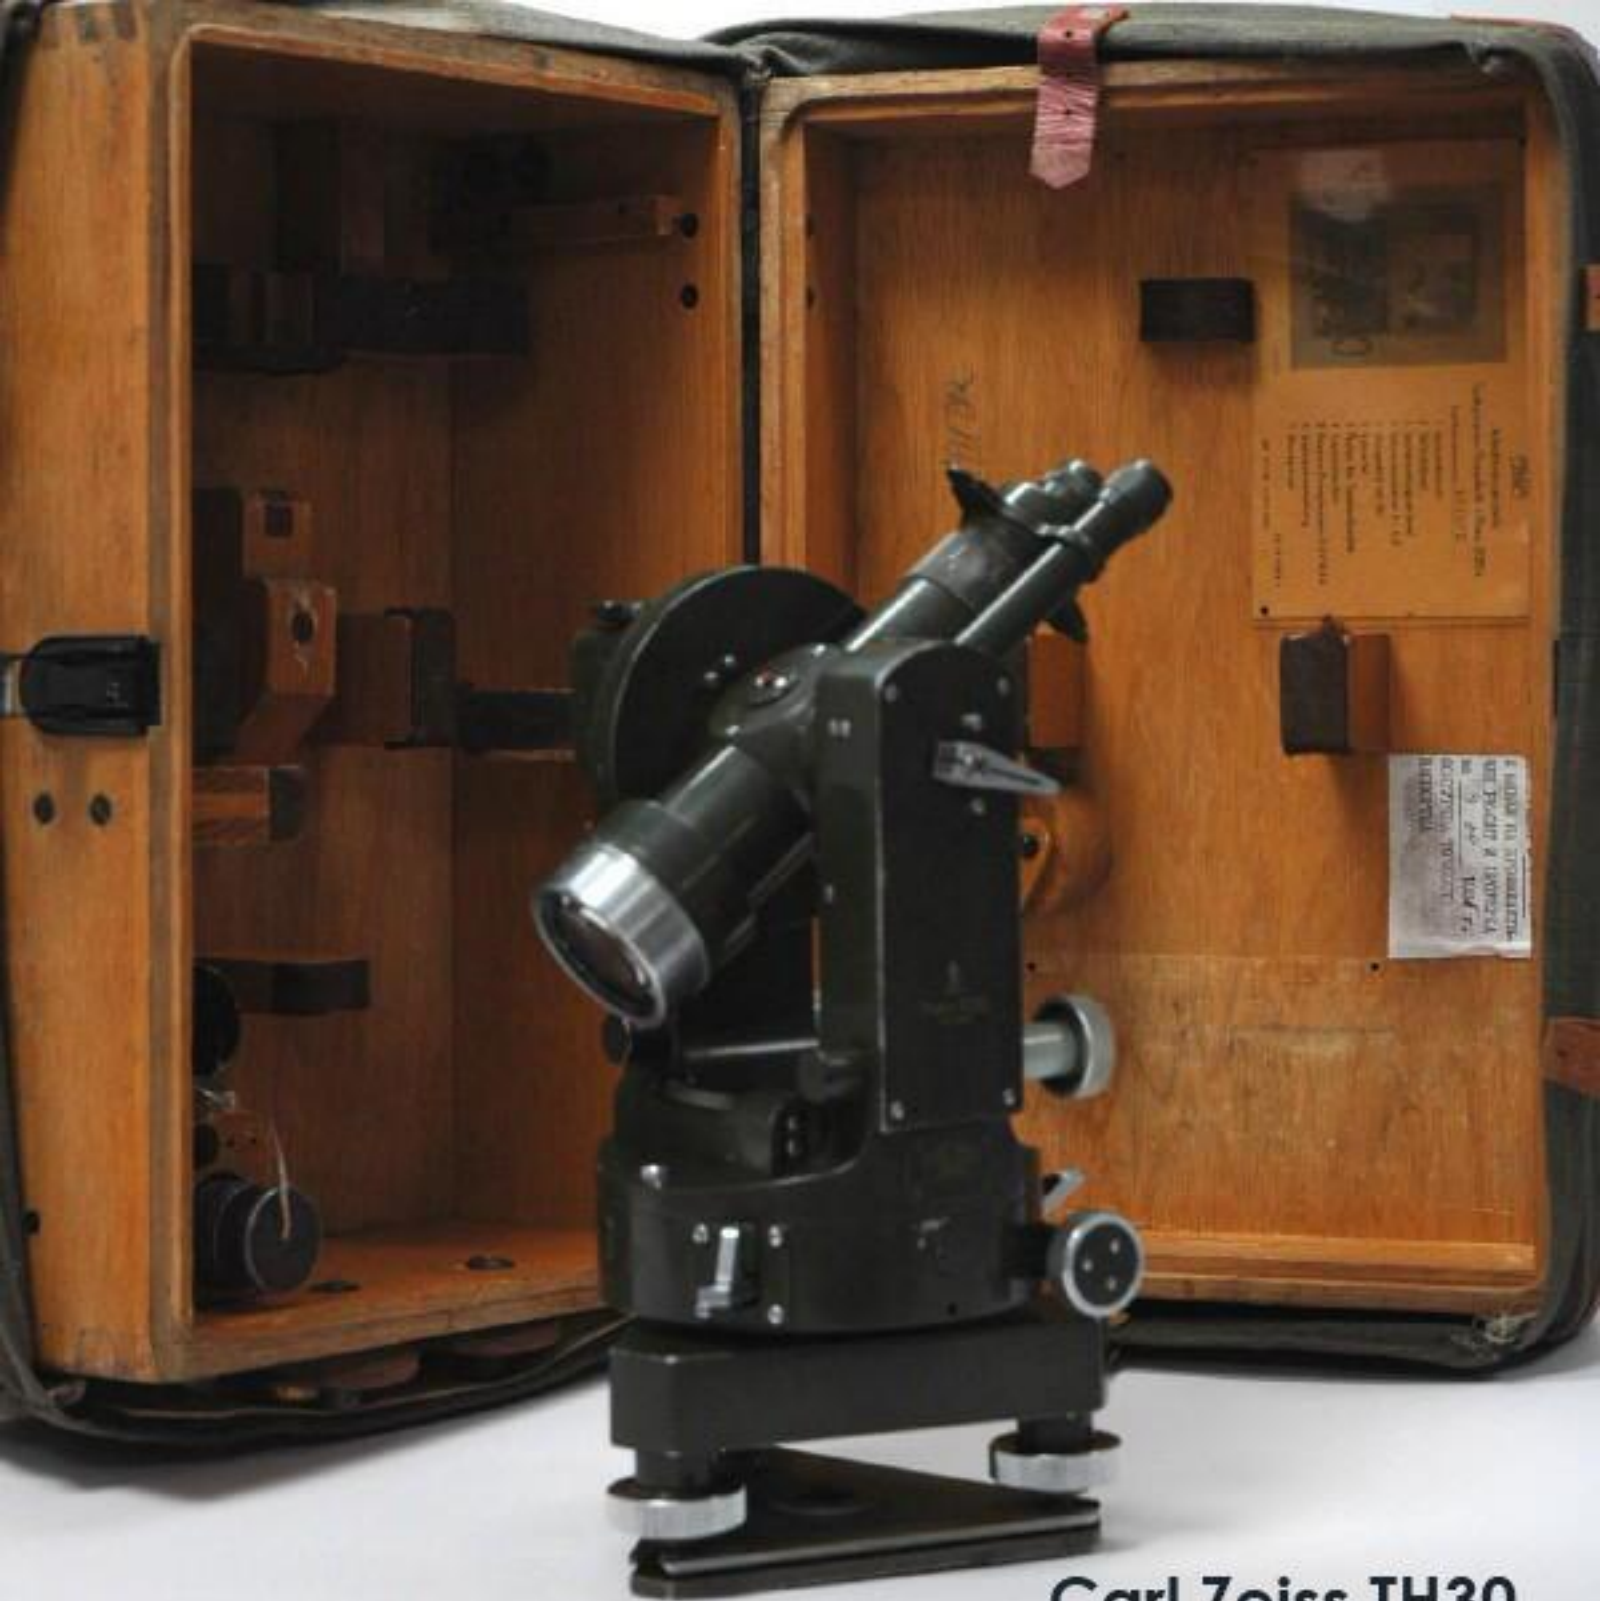

Gewicht 12kg

Früher  
mußten Ihre Augen  
diesen Weg zurücklegen!

Gewicht 5½kg

Mit dem  
ZEISS Theodolit  
arbeiten Sie bequemer!

# ZEISS THEODOLIT

1.2:1

Vergrößerung 27×  
Objektivöffnung 35mm  
Direkte Ablesung 1<sup>c</sup> (1')  
Schätzung 0,2<sup>c</sup> (0,1')  
Gewicht 5 kg

Kreisablesung

Horizontalkreis 374,167<sup>c</sup>  
Vertikalkreis 97,876<sup>c</sup>

Carl Zeiss TH30