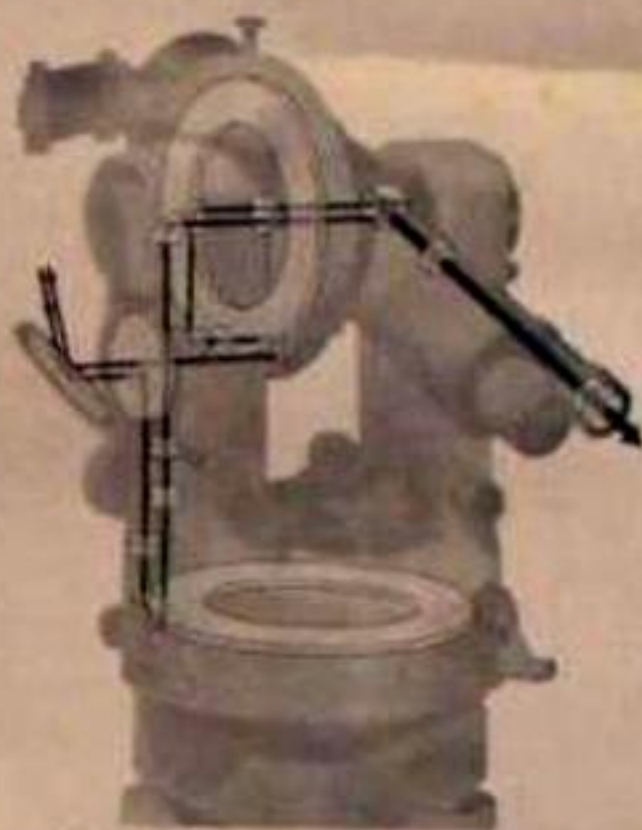

Gewicht 12kg

Früher  
mußten Ihre Augen  
diesen Weg zurücklegen!

Gewicht 5½kg

Mit dem  
ZEISS Theodolit  
arbeiten Sie bequemer!

# ZEISS THEODOLIT

1.2:1

Vergrößerung 27×  
Objektivöffnung 35mm  
Direkte Ablesung 1<sup>c</sup> (1')  
Schätzung 0,2<sup>c</sup> (0,1')  
Gewicht 5 kg

Kreisablesung

Horizontalkreis 374,167<sup>c</sup>  
Vertikalkreis 97,876<sup>c</sup>

Carl Zeiss TH30