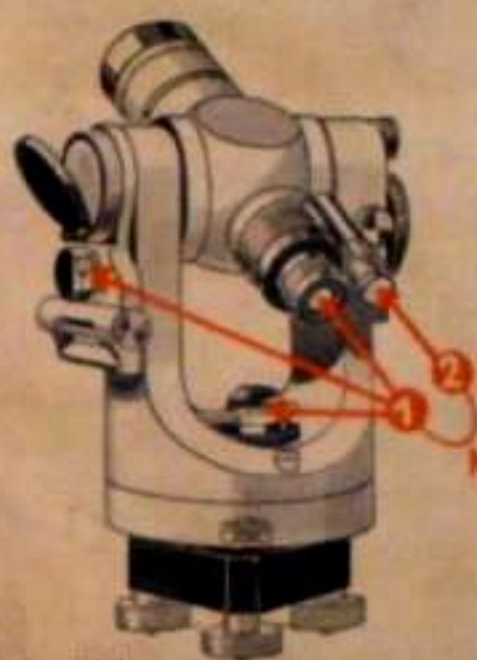

Gewicht 12kg

Früher  
mußten Ihre Augen  
diesen Weg zurücklegen!

Gewicht 5½kg

Mit dem  
ZEISS Theodolit  
arbeiten Sie bequemer!

# ZEISS THEODOLIT

1.2:1

Vergrößerung 27×  
Objektivöffnung 35mm  
Direkte Ablesung 1<sup>c</sup> (1')  
Schätzung 0,2<sup>c</sup> (0,1')  
Gewicht 5 kg

Kreisablesung

Horizontalkreis 374,167<sup>c</sup>  
Vertikalkreis 97,876<sup>c</sup>

Carl Zeiss TH30